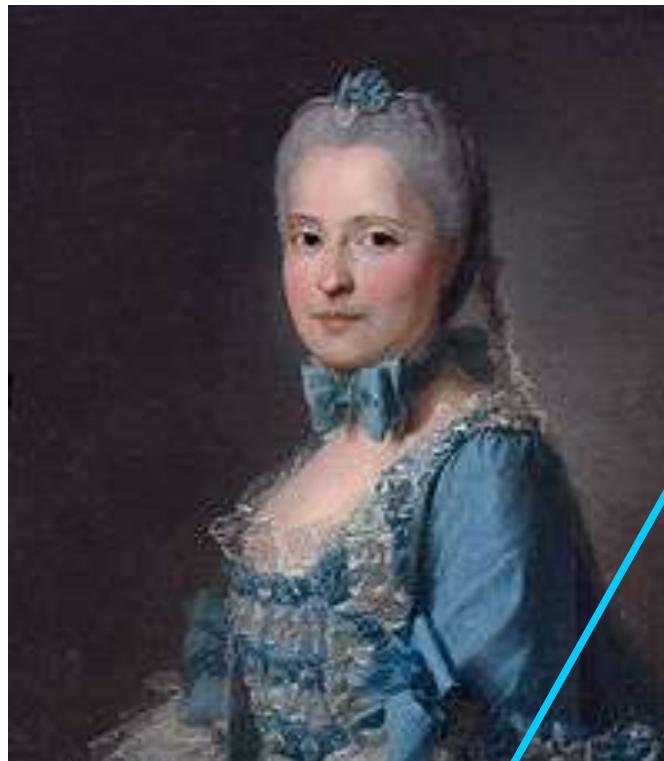

Histoire de ma vie – été 1855.

A small, rectangular image of a handwritten signature in cursive script, likely 'George Sand', on a piece of aged, yellowish paper.

Ce que je pense de la noblesse de race... elle est un préjugé monstrueux...

Les cousins

Marie-Josèphe
d'Autriche
1699-1757

Frédéric-Auguste II de
Saxe
1696-1763

Maurice de Saxe
1696-1750

Marie-Josèphe de
Saxe
1731-1787

Marie-Aurore de Saxe
1748-1821

Louis XV & Marie Leszczynska

Les cousins

Louis-Ferdinand de Saxe
1731-1787

Marie-Josèphe de Saxe
1731-1787

Marie-Aurore de Saxe
1748-1821

Maurice Dupin de
Francueil
1778-1808

Louis XVI
1754-1793

Louis XVIII
& Charles X

Les cousins

Marie-Antoinette d'Autriche
1755-1793